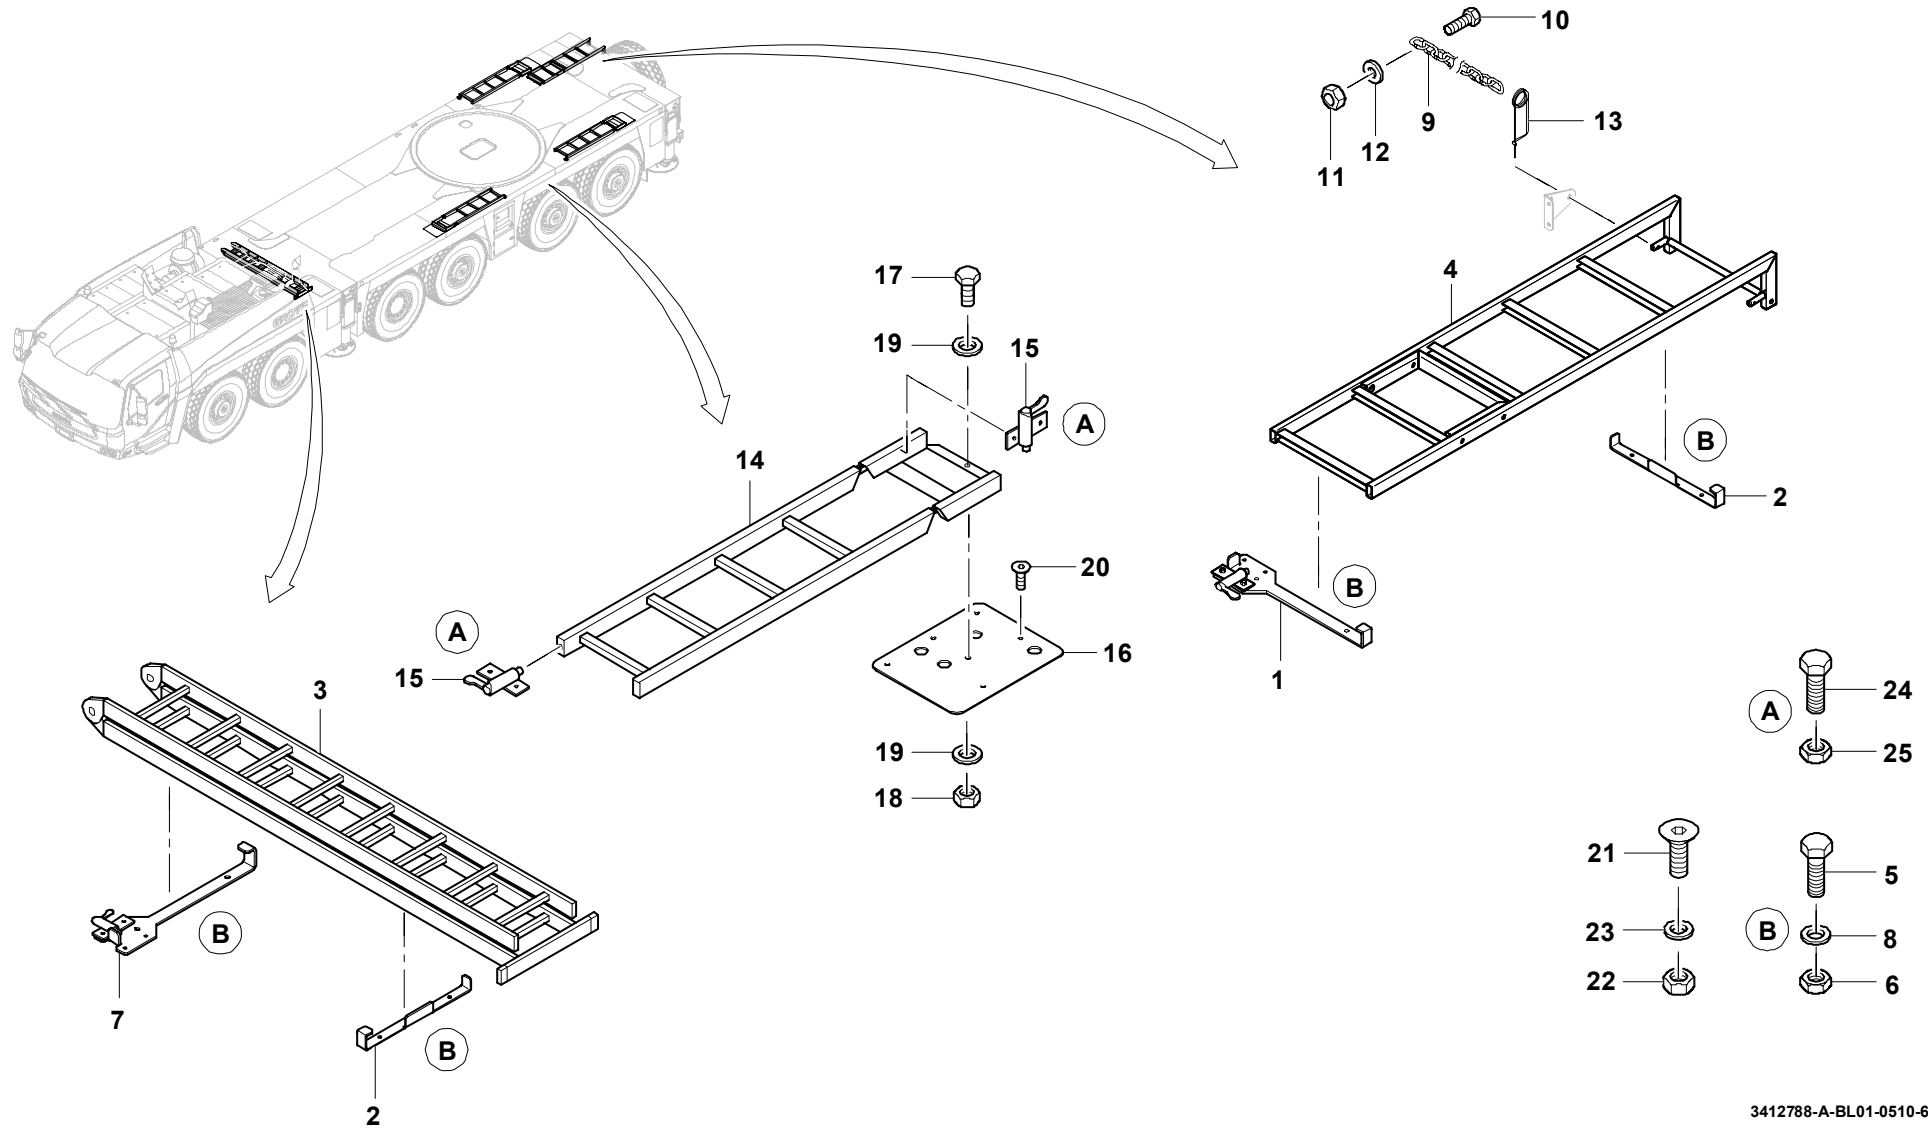

GROVE

LEITERANORDNUNG EINHAENGELEITER
LADDER HOLDING

BILDTADEL
PICTORIAL DISPLAY

GMK 6300
BE 506
G 034

05.10

3412788-ETL A

1/1

3412788-A-BL01-0510-6300